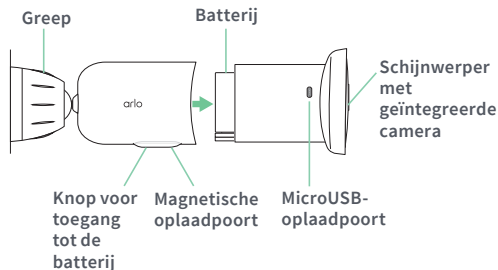

Juni 2021

201-50426-21

Arlo Technologies, Inc.  
2200 Faraday Avenue, Suite 150  
Carlsbad, CA 92008 VS

## Stel je Pro 3 Camera met schijnwerper in

1. Download de Arlo-app.

2. Volg de instructies van de app om je schijnwerper toe te voegen en te bevestigen.