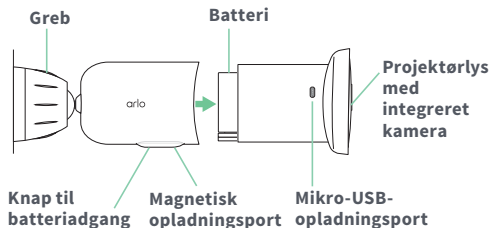

Juni 2021

201-50261-21

Arlo Technologies, Inc.
2200 Faraday Avenue, Suite 150
Carlsbad, CA 92008 USA

Konfigurer dit Pro 3 Floodlight Camera

1. Download Arlo-appen.

2. Følg instruktionerne i appen for at tilføje og montere dit projektørlys.

Hvad er der i kassen?

Pro 3 Floodlight Camera

Vægplade

XL Rechargeable Battery

Skruesæt

Opladningskabel

**Strømadapter
(varierer fra
region til region)**

Har du brug for hjælp?