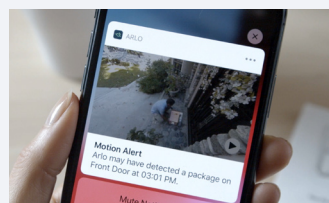

Abonnements Arlo

Nous savons que vous apprécierez la tranquillité d'esprit supplémentaire qu'offre un contrat de service Arlo, c'est pourquoi nous avons inclus une période d'essai de 3 mois avec chaque produit.