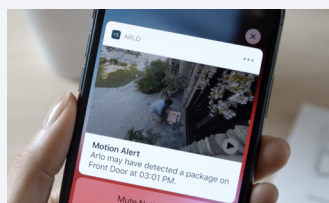

Notifiche sul telefono

Connettiti all'app Arlo e ricevi avvisi istantanei sullo smartphone quando viene rilevato un movimento.

Installazione semplice

Interamente wireless, Arlo Essential offre un'installazione semplice in diverse posizioni.

Resiste agli agenti atmosferici

Costruita per resistere a pioggia, neve, freddo e sole e garantire una protezione affidabile.

Audio bidirezionale

Ascolta e parla con i visitatori ovunque ti trovi tramite l'app Arlo utilizzando l'altoparlante e il microfono integrati.

Visione notturna a colori

Faretto integrato per la visione notturna a colori o in bianco e nero.

Alimentazione flessibile

È sufficiente rimuoverla e caricarla in casa con il cavo Micro USB in dotazione o utilizzare un pannello solare per una ricarica continua.

Piani di servizio Arlo

Sappiamo apprezzare l'ulteriore tranquillità offerta dal piano di assistenza Arlo, quindi abbiamo incluso una prova di 3 mesi con ogni prodotto.

Sirena deterrente

Attiva da remoto la sirena integrata per spaventare gli intrusi o per farla suonare automaticamente.