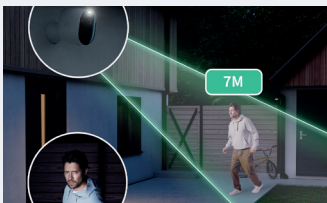

### NIEUW Arlo Secure App

Snellere respons, gepersonaliseerde instellingen en meer controle over uw beveiliging met de NIEUWE Arlo Secure-app.

### Krachtige spotlight

Schrik indringers af met een krachtige spotlight die gezichten vanaf zeven meter afstand verlicht.