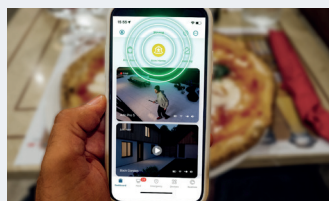

NIEUW Arlo Secure App

Snellere respons, gepersonaliseerde instellingen en meer controle over uw beveiliging met de NIEUWE Arlo Secure-app.