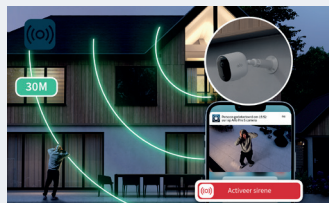

### Feilloze connectiviteit

Dual-band Wi-Fi voor eenvoudige installatie en automatisch overschakelen naar het sterkere netwerk voor de best mogelijke verbinding.

### Krachtige spotlight

Schrik indringers af met een krachtige spotlight die gezichten vanaf zeven meter afstand verlicht.

### Ingebouwde slimme sirene

Activeer de sirene vanuit de Arloapp om indringers weg te jagen of laat de sirene automatisch afgaan wanneer er beweging wordt gedetecteerd.