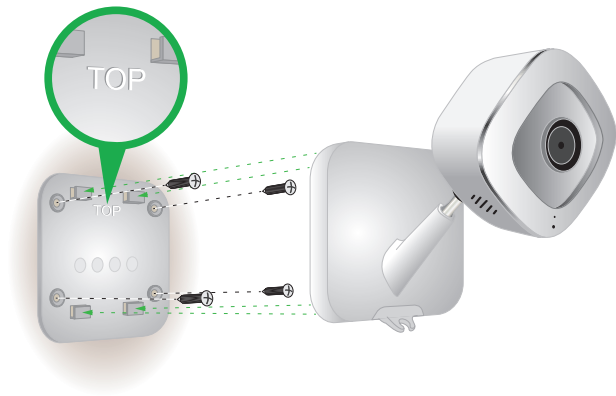

# Τι περιέχει η συσκευασία

Κάμερα  
Arlo Q

Καλώδιο  
λειτουργίας USB

Τροφοδοτικό  
USB

Επιφάνεια  
επιτοίχιας  
τοποθέτησης

Βίδες και μπουλόνια  
τοποθέτησης

Αυτοκόλλητο  
παραθύρου

# Χρησιμοποιήστε τη βάση επιτοίχιας τοποθέτησης

Μπορείτε να τοποθετήσετε την κάμερά σας σε μια επίπεδη επιφάνεια ή να την στερεώσετε στον τοίχο.

1. Τοποθετήστε την επιφάνεια επιτοίχιας τοποθέτησης και στερεώστε τη με τέσσερις βίδες.
2. Σύρετε την κάμερα στην επιφάνεια επιτοίχιας τοποθέτησης.