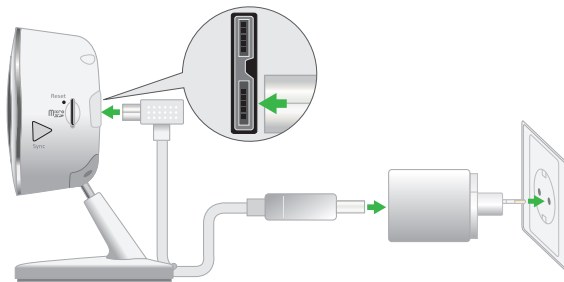

Καλώδιο
λειτουργίας
USB

Επιφάνεια
επιτοίχιας
τοποθέτησης

Βίδες και
μπουλόνια
τοποθέτησης

Συνδέστε την κάμερα

Μπορείτε να συνδέσετε την κάμερα με το καλώδιο USB και το τροφοδοτικό ή μπορείτε να χρησιμοποιήσετε Power over Ethernet (PoE).

Όταν χρησιμοποιείτε το καλώδιο USB και το τροφοδοτικό, η κάμερα και η πρίζα πρέπει να βρίσκονται σε εσωτερικό χώρο.

Όταν χρησιμοποιείτε τον προσαρμογέα PoE για να συνδέσετε την κάμερά σας στο μεταγωγέα PoE, η κάμερα και ο προσαρμογέας PoE πρέπει να βρίσκονται σε εσωτερικό χώρο.

Λήψη της εφαρμογής

Κατεβάστε τη δωρεάν εφαρμογή Arlo για να ξεκινήσετε.

Η εφαρμογή σας καθοδηγεί κατά την εγκατάσταση.

Χρησιμοποιήστε τη βάση επιτοίχιας τοποθέτησης

Μπορείτε να τοποθετήσετε την κάμερά σας σε μια επίπεδη επιφάνεια ή να την στερεώσετε στον τοίχο.

1. Τοποθετήστε την επιτοίχια επιφάνεια.
2. Στερεώστε την με τέσσερις βίδες.
3. Σύρετε την κάμερα στην επιτοίχια επιφάνεια.

Έναρξη μετάδοσης

Χρησιμοποιήστε την εφαρμογή Arlo για να δείτε τις τροφοδοσίες της κάμεράς σας, να την ενεργοποιήσετε ή να την απενεργοποιήσετε κ.λπ.