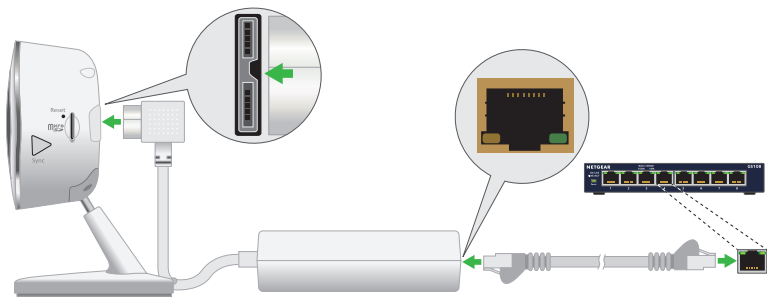

Καλώδιο
λειτουργίας
USB

Επιφάνεια
επιτοίχιας
τοποθέτησης

Βίδες και
μπουλόνια
τοποθέτησης

Συνδέστε την κάμερα

Μπορείτε να συνδέσετε την κάμερα με το καλώδιο USB και το τροφοδοτικό ή μπορείτε να χρησιμοποιήσετε Power over Ethernet (PoE).

Όταν χρησιμοποιείτε το καλώδιο USB και το τροφοδοτικό, η κάμερα και η πρίζα πρέπει να βρίσκονται σε εσωτερικό χώρο.

Όταν χρησιμοποιείτε τον προσαρμογέα PoE για να συνδέσετε την κάμερά σας στο μεταγωγέα PoE, η κάμερα και ο προσαρμογέας PoE πρέπει να βρίσκονται σε εσωτερικό χώρο.

Λήψη της εφαρμογής

Κατεβάστε τη δωρεάν εφαρμογή Arlo για να ξεκινήσετε.

Η εφαρμογή σας καθοδηγεί κατά την εγκατάσταση.

Χρησιμοποιήστε τη βάση επιτοίχιας τοποθέτησης

Μπορείτε να τοποθετήσετε την κάμερά σας σε μια επίπεδη επιφάνεια ή να την στερεώσετε στον τοίχο.

1. Τοποθετήστε την επιτοίχια επιφάνεια.
2. Στερεώστε την με τέσσερις βίδες.
3. Σύρετε την κάμερα στην επιτοίχια επιφάνεια.

Έναρξη μετάδοσης

Χρησιμοποιήστε την εφαρμογή Arlo για να δείτε τις τροφοδοσίες της κάμεράς σας, να την ενεργοποιήσετε ή να την απενεργοποιήσετε κ.λπ.