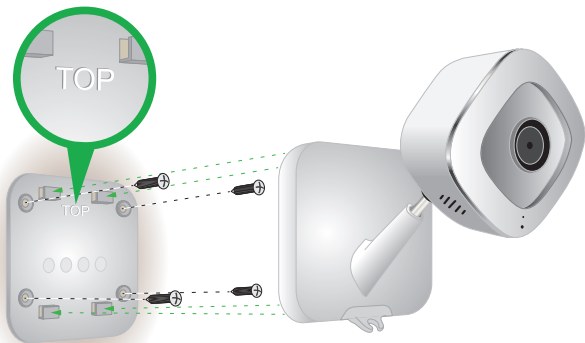

Καλώδιο
λειτουργίας
USB

Επιφάνεια
επιτοίχιας
τοποθέτησης

Βίδες και
μπουλόνια
τοποθέτησης

Συνδέστε την κάμερα

Μπορείτε να συνδέσετε την κάμερα με το καλώδιο USB και το τροφοδοτικό ή μπορείτε να χρησιμοποιήσετε Power over Ethernet (PoE).

Όταν χρησιμοποιείτε το καλώδιο USB και το τροφοδοτικό, η κάμερα και η πρίζα πρέπει να βρίσκονται σε εσωτερικό χώρο.

Όταν χρησιμοποιείτε τον προσαρμογέα PoE για να συνδέσετε την κάμερά σας στο μεταγωγέα PoE, η κάμερα και ο προσαρμογέας PoE πρέπει να βρίσκονται σε εσωτερικό χώρο.

Λήψη της εφαρμογής

Κατεβάστε τη δωρεάν εφαρμογή Arlo για να ξεκινήσετε.

Η εφαρμογή σας καθοδηγεί κατά την εγκατάσταση.

Χρησιμοποιήστε τη βάση επιτοίχιας τοποθέτησης

Μπορείτε να τοποθετήσετε την κάμερά σας σε μια επίπεδη επιφάνεια ή να την στερεώσετε στον τοίχο.

1. Τοποθετήστε την επιτοίχια επιφάνεια.
2. Στερεώστε την με τέσσερις βίδες.
3. Σύρετε την κάμερα στην επιτοίχια επιφάνεια.

Έναρξη μετάδοσης

Χρησιμοποιήστε την εφαρμογή Arlo για να δείτε τις τροφοδοσίες της κάμεράς σας, να την ενεργοποιήσετε ή να την απενεργοποιήσετε κ.λπ.