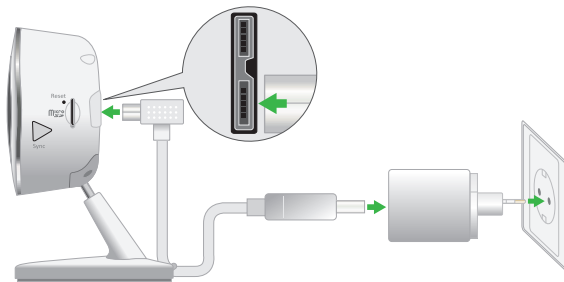

# A doboz tartalma

Arlo Q Plus  
kamera

PoE-adapter

USB hálózati  
adapter

USB-tápkábel

Fali rögzítőlemez

Tartócsavarok  
és rögzítők

# A kamera csatlakoztatása

Kameráját USB-kábellel és hálózati adapterrel is csatlakoztathatja, vagy használhatja a Power over Ethernetet (PoE) is.

Az USB és hálózati adapter használatakor a kamerának és a fali aljzatnak is beltéren kell lenniük.

Mikor PoE-adaptert használ kamerájának PoE-kapcsolóhoz való csatlakoztatásához, kamerájának és a PoE-adapternek is beltéren kell lenniük.

# A fali konzol használata

A kamera elhelyezhető sík felületen, de falra is felszerelheti.

1. Helyezze a kívánt helyre a fali lemezt.
2. Biztosítsa négy csavarral.
3. Csúsztassa a kamerát a fali lemezbe.