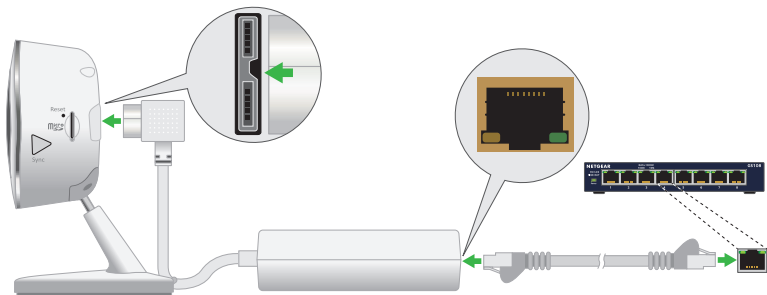

# A doboz tartalma

Arlo Q Plus  
kamera

PoE-adapter

USB hálózati  
adapter

USB-tápkábel

Fali rögzítőlemez

Tartócsavarok  
és rögzítők

# A kamera csatlakoztatása

Kameráját USB-kábellel és hálózati adapterrel is csatlakoztathatja, vagy használhatja a Power over Ethernetet (PoE) is.

Az USB és hálózati adapter használatakor a kamerának és a fali aljzatnak is beltéren kell lenniük.

Mikor PoE-adaptert használ kamerájának PoE-kapcsolóhoz való csatlakoztatásához, kamerájának és a PoE-adapternek is beltéren kell lenniük.

# A fali konzol használata

A kamera elhelyezhető sík felületen, de falra is felszerelheti.

1. Helyezze a kívánt helyre a fali lemezt.
2. Biztosítsa négy csavarral.
3. Csúsztassa a kamerát a fali lemezbe.