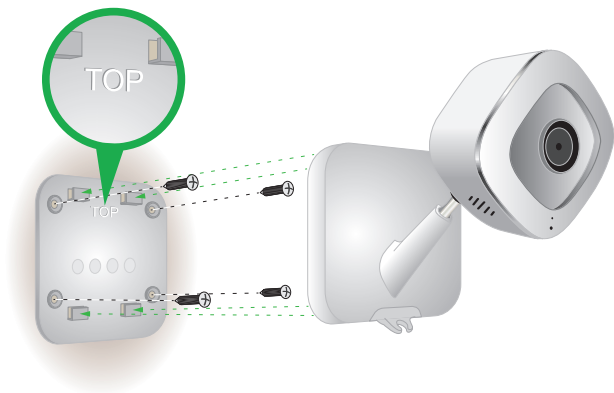

# A kamera csatlakoztatása

Kameráját USB-kábellel és hálózati adapterrel is csatlakoztathatja, vagy használhatja a Power over Ethernetet (PoE) is.

Az USB és hálózati adapter használatakor a kamerának és a fali aljzatnak is beltéren kell lenniük.

Mikor PoE-adaptert használ kamerájának PoE-kapcsolóhoz való csatlakoztatásához, kamerájának és a PoE-adapternek is beltéren kell lenniük.

# Az alkalmazás letöltése

Elsőként töltsse le az ingyenes Arlo alkalmazást.

Az alkalmazás végigvezeti Önt a telepítési folyamaton.

# A fali konzol használata

A kamera elhelyezhető sík felületen, de falra is felszerelheti.

1. Helyezze a kívánt helyre a fali lemezt.
2. Biztosítsa négy csavarral.
3. Csúsztassa a kamerát a fali lemezbe.