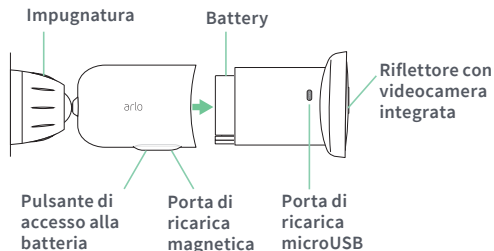

Aprile 2020

201-50259-02

Arlo Technologies, Inc.
2200 Faraday Avenue, Suite 150
Carlsbad, CA 92008, Stati Uniti

Configura la tua Pro 3 Floodlight Camera

1. Scarica l'app Arlo.

2. Segui le istruzioni dell'app per aggiungere e montare il riflettore.

Contenuto della confezione

Pro 3 Floodlight Camera

Piastra di
montaggio a
parete

XL Rechargeable Battery

Kit di viti

Cavo di ricarica

Alimentatore

Serve aiuto?